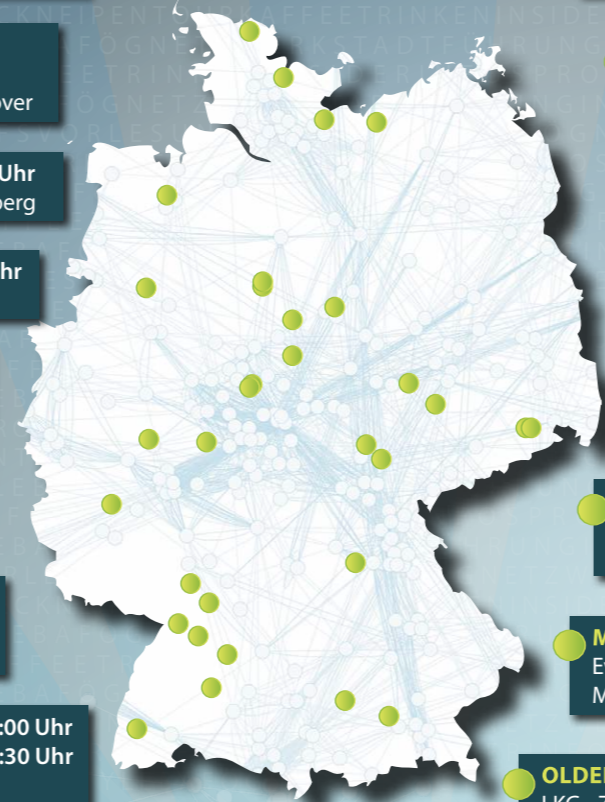

JENA • 25. Oktober 2017 • 19:00 Uhr
LKG • Wagnergasse 28 • 07743 Jena

WEIMAR • 17. Oktober 2017 • 18:30 Uhr
LKG • Ernst-Kohl-Str. 9a • 99423 Weimar

FLENSBURG • 20. September 2017 • 19:00 Uhr
Gemeinschaftshaus • Südergraben 28 • 24937 Flensburg

KARLSRUHE
19. Oktober 2017 • 19:00 Uhr
LKG • Gartenstr. 6 • 76133 Karlsruhe

WIESBADEN • 5. Oktober 2017 • 19:30 Uhr
Ev. Matthäuskirche - Nikodemusraum
Daimlerstraße 15 • 65197 Wiesbaden

FREIBURG • 24. Oktober 2017 • 19:30 Uhr
Liebenzeller Gemeinschaft • Luisenstr. 8 • 79098 Freiburg

KASSEL • 26. Oktober 2017 • 18:30 Uhr
LKG Friedenshof
Kleine Rosenstr. 4 • 34117 Kassel

MARBURG • 13. Oktober 2017 • 19:00 Uhr
Ev. Gemeinschaft MR-Süd
Schwanallee 37 • 35037 Marburg

MÜNCHEN • 15. Oktober 2017 • 19:00 Uhr
Ev. Gemeinschaft
Möhlstr. 20 • 81675 München

WISMAR • 19. September 2017 • 18:30 Uhr
LKG - Wohnhaus Bast
Klußer Damm 25 • 23970 Wismar

GÖTTINGEN • 16. Oktober 2017 • 19:45 Uhr
LKG • Nikolausberger Weg 58 • 37073 Göttingen

KASSEL • 12. November 2017 • 10:00 Uhr
15. November 2017 • 19:30 Uhr
Ev. Gemeinschaft „L4“
Leuschnerstr. 72b • 34134 Kassel

OLDENBURG • 17. Oktober 2017 • 20:00 Uhr
LKG • Ziegelhofstr. 31 • 26121 Oldenburg

HALLE/SAALE
25. Oktober 2017 • 18:30 Uhr
LKG • Ludwig-Stur-Str. 5 • 06108 Halle

KIEL • 18. Oktober 2017 • 19:30 Uhr
Gemeinschaftshaus • Koldingstr. 3 • 24105 Kiel

OSNABRÜCK • 16. Oktober 2017 • 19:00 Uhr
LKG • Lange Str. 19a • 49080 Osnabrück

Kontakt Daten und ggf. weitere Orte
unter www.studieC.de